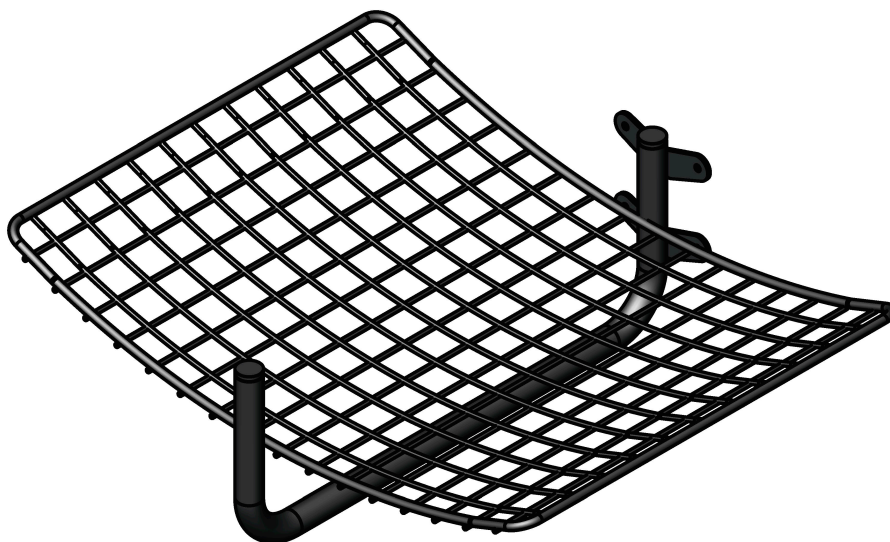

LjM
СТАЦИОНАРНЫЙ
ДЕРЖАТЕЛЬ С ПОЛКОЙ

x1

ø4x12 mm

x4

1

2

Ø4x12mm

Все размеры указаны в мм, размер погрешности +/- 1 мм.