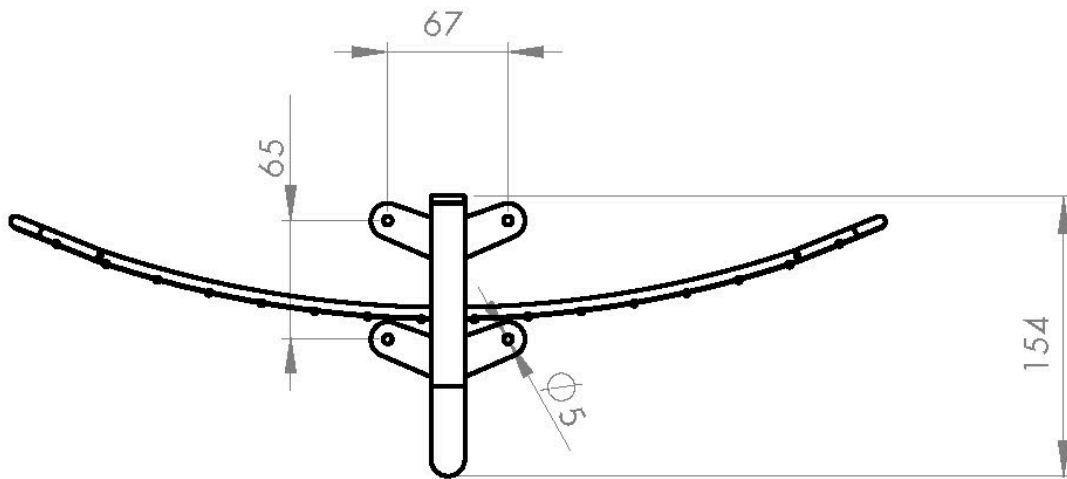

LjM
СТАЦИОНАРНЫЙ
ДЕРЖАТЕЛЬ С ПОЛКОЙ

x1

ø4x12 mm

x4

1

2

Ø4x12mm

Все размеры указаны в мм, размер погрешности +/- 1 мм.