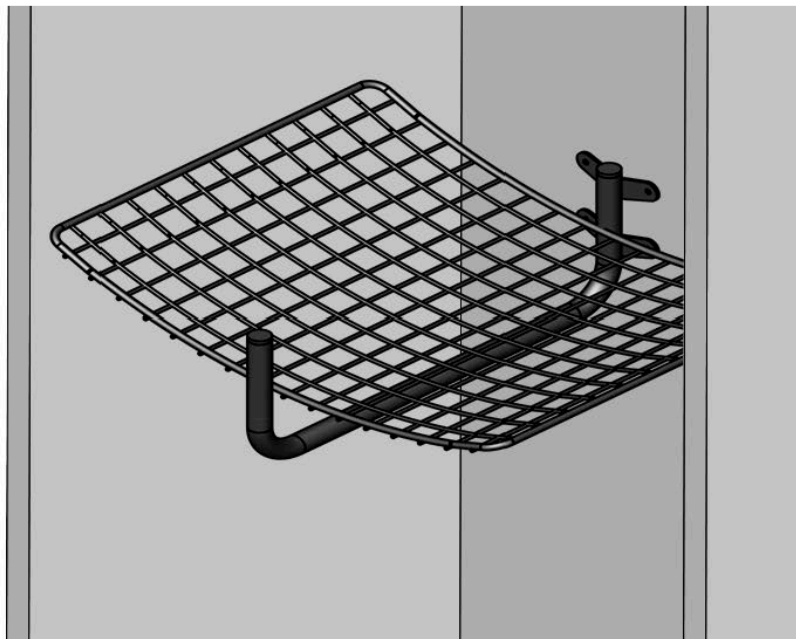

LjM
СТАЦИОНАРНЫЙ
ДЕРЖАТЕЛЬ С ПОЛКОЙ

x1

ø4x12 mm

x4

1

2

Ø4x12mm

Все размеры указаны в мм, размер погрешности +/- 1 мм.