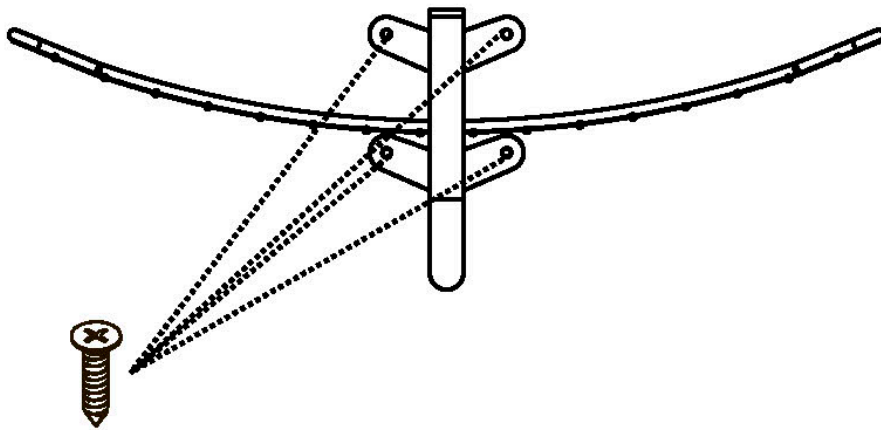

LjM
СТАЦИОНАРНЫЙ
ДЕРЖАТЕЛЬ С ПОЛКОЙ

x1

ø4x12 mm

x4

1

2

Ø4x12mm

Все размеры указаны в мм, размер погрешности +/- 1 мм.